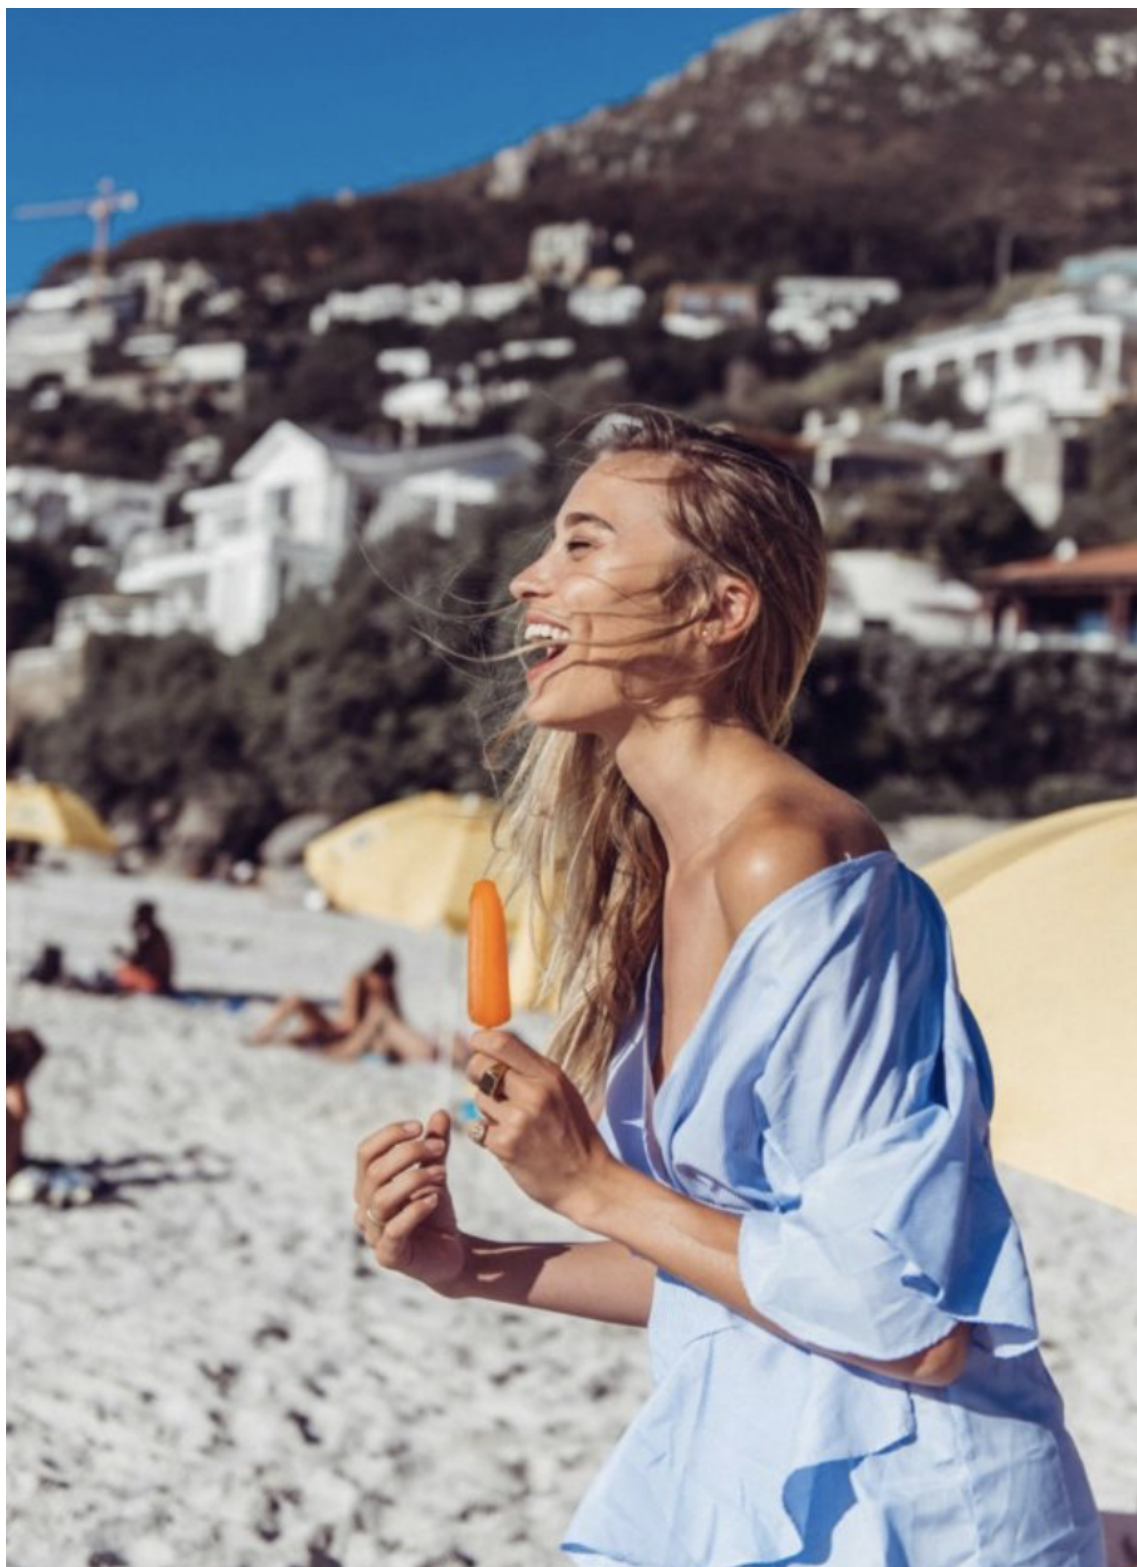

VERONI LEIJNSE

height 5'9.5 · bust 32.5" · cup B · waist 24.5" · hips 35.5" · dress 36 EU/6 US/8 UK

shoes size 39 EU/8 US/6 UK · hair blonde · eyes blue